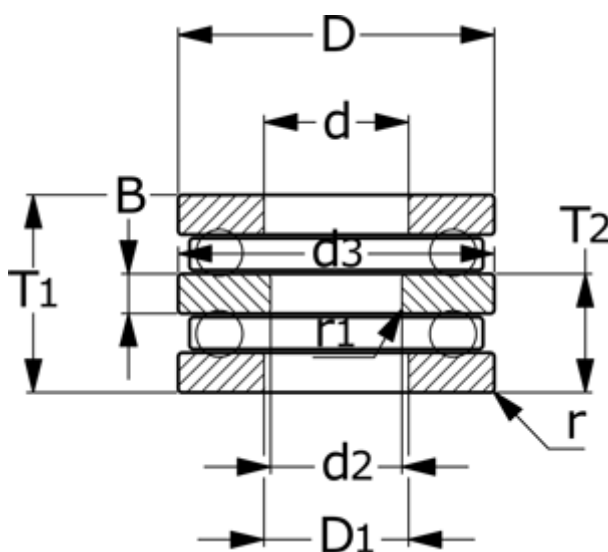

Varenummer: 572005507201

Beskrivelse: NSK Dobbeltretnings trykleje 52314
d=55 D=125 T=72

Mål

= Flere måldata: Hent PDF katalog under dokumenter

B = 16

d = 70

D = 125

D1 = 72

d2 = 55

d3 = 125

r = 1.1

R1 = 1

T1 = 72

T2 = 44